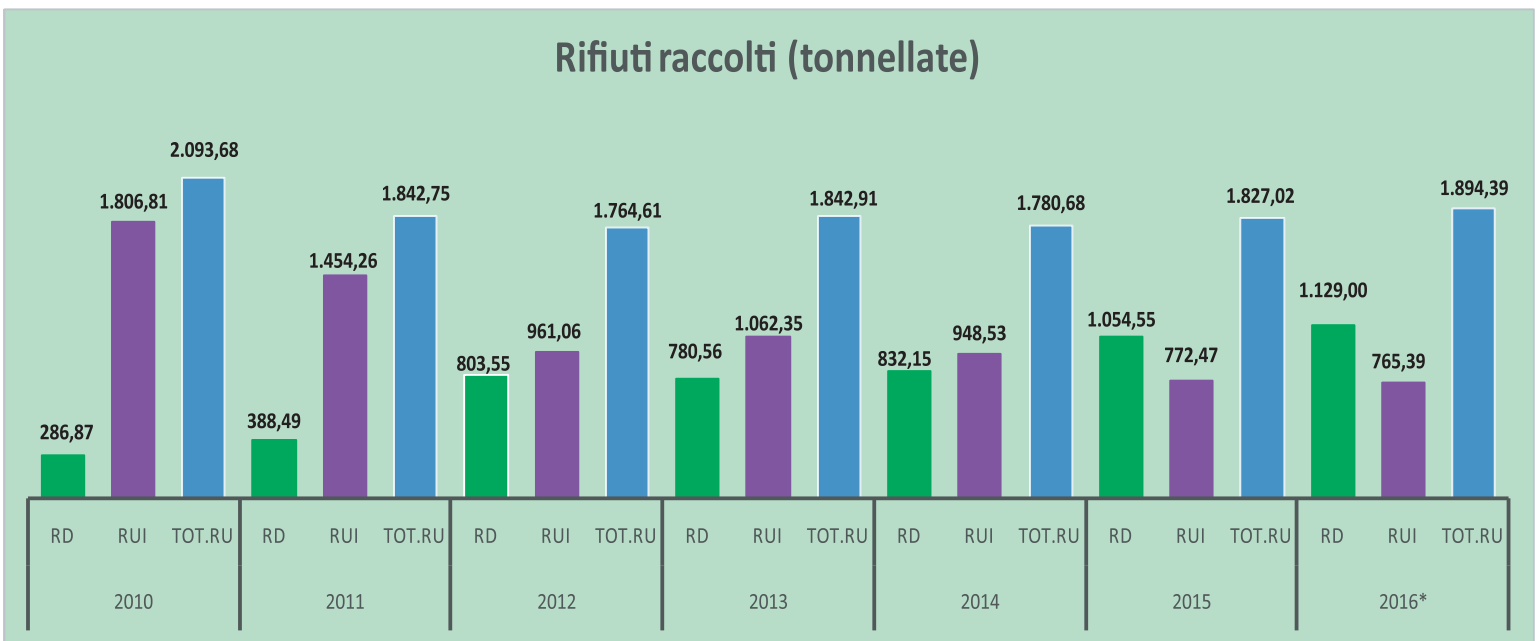

STORICO RACCOLTE DIFFERENZIATE MARCIANA MARINA

Rifiuti raccolti (tonnellate)

Andamento raccolta differenziata

RD: Raccolta differenziata

RUI: Raccolta non differenziata

* il dato 2016 non è stato ancora certificato dall'agenzia regionale recupero risorse